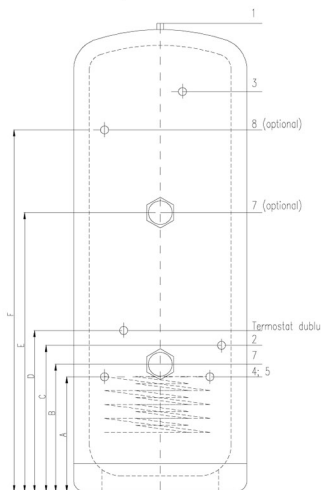

- | | |
|-----------------------------------|-----------|
| 1. Iesire apa calda menajera | 22 mm |
| 2. Intrare apa rece retea | 22mm |
| 3. Supapa presiune si temperatura | Rp 1/2" |
| 4;5. Tur/Retur serpentina | 22mm |
| 7. Rezistenta electrica | Rp 1 3/4" |
| 8. Recirculare(optional) | 22mm |

MODEL	Masa (kg)			DIMENSIUNI (mm)								Putere REZ EL. (kW) 220V/ 50Hz
	(Litri)	Gol	Cu apa	Inaltime	DiametruØ	A	B	C	D	E	F	
q-Spa 120	120	35	155	906	550	290	330	390	345	-	-	3
q-Spa 150	150	40	190	1093	550	330	370	465	385	-	-	3
q-Spa 210	210	50	260	1469	550	365	405	465	465	-	1150	3
q-Spa 300	300	60	360	2032	550	365	405	465	660	1100	1600	6

Boiler cu doua serpentine:

- | | |
|--|-----------|
| 1. Iesire apa calda menajera | 22 mm |
| 2. Intrare apa rece retea | 22mm |
| 3. Supapa presiune si temperatura | Rp 1/2" |
| 4;5. Tur/Retur serpentina pt. centrala | 22mm |
| 6;7. Tur/Retur serpentina solara | 22mm |
| 8. Rezistenta electrica | Rp 1 3/4" |
| 9. Recirculare | 22mm |

MODEL	Masa (kg)			DIMENSIUNI (mm)										Putere REZ EL. (kW) 220V/ 50Hz
	(Litri)	Gol	Cu apa	Inaltime	Ø	A	B	C	D	E	F	G	H	
q-Spa Twin 210	210	55	265	1469	550	365	420	779	834	1150	1268	465	830	3
q-Spa Twin 300	300	60	365	2032	550	365	420	979	1034	1600	1932	465	1030	3