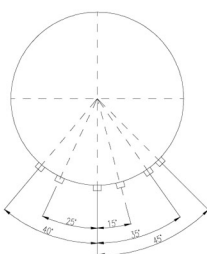

- | | |
|-----------------------------------|-----------|
| 1. Iesire apa calda menajera | 22 mm |
| 2. Intrare apa rece retea | 22mm |
| 3. Supapa presiune si temperatura | Rp 1/2" |
| 4;5. Tur/Retur serpentina | 22mm |
| 7. Rezistenta electrica | Rp 1 3/4" |
| 8. Recirculare(optional) | 22mm |

MODEL	Masa (kg)			DIMENSIUNI (mm)								Putere REZ EL. (kW) 220V/ 50Hz
	(Litri)	Gol	Cu apa	Inaltime	DiametruØ	A	B	C	D	E	F	
q-Spa 120	120	35	155	906	550	290	330	390	345	-	-	3
q-Spa 150	150	40	190	1093	550	330	370	465	385	-	-	3
q-Spa 210	210	50	260	1469	550	365	405	465	465	-	1150	3
q-Spa 300	300	60	360	2032	550	365	405	465	660	1100	1600	6

Boiler cu doua serpentine:

- | | |
|--|-----------|
| 1. Iesire apa calda menajera | 22 mm |
| 2. Intrare apa rece retea | 22mm |
| 3. Supapa presiune si temperatura | Rp 1/2" |
| 4;5. Tur/Retur serpentina pt. centrala | 22mm |
| 6;7. Tur/Retur serpentina solara | 22mm |
| 8. Rezistenta electrica | Rp 1 3/4" |
| 9. Recirculare | 22mm |

MODEL	Masa (kg)			DIMENSIUNI (mm)										Putere REZ EL. (kW) 220V/ 50Hz
	(Litri)	Gol	Cu apa	Inaltime	Ø	A	B	C	D	E	F	G	H	
q-Spa Twin 210	210	55	265	1469	550	365	420	779	834	1150	1268	465	830	3
q-Spa Twin 300	300	60	365	2032	550	365	420	979	1034	1600	1932	465	1030	3