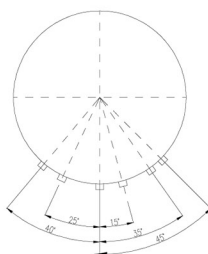

- | | |
|-----------------------------------|-----------|
| 1. Iesire apa calda menajera | 22 mm |
| 2. Intrare apa rece retea | 22mm |
| 3. Supapa presiune si temperatura | Rp 1/2" |
| 4;5. Tur/Retur serpentina | 22mm |
| 7. Rezistenta electrica | Rp 1 3/4" |
| 8. Recirculare(optional) | 22mm |

MODEL	Masa (kg)			DIMENSIUNI (mm)								Putere REZ EL. (kW) 220V/ 50Hz
	(Litri)	Gol	Cu apa	Inaltime	DiametruØ	A	B	C	D	E	F	
q-Spa 120	120	35	155	906	550	290	330	390	345	-	-	3
q-Spa 150	150	40	190	1093	550	330	370	465	385	-	-	3
q-Spa 210	210	50	260	1469	550	365	405	465	465	-	1150	3
q-Spa 300	300	60	360	2032	550	365	405	465	660	1100	1600	6

Boiler cu doua serpentine:

- | | |
|--|-----------|
| 1. Iesire apa calda menajera | 22 mm |
| 2. Intrare apa rece retea | 22mm |
| 3. Supapa presiune si temperatura | Rp 1/2" |
| 4;5. Tur/Retur serpentina pt. centrala | 22mm |
| 6;7. Tur/Retur serpentina solara | 22mm |
| 8. Rezistenta electrica | Rp 1 3/4" |
| 9. Recirculare | 22mm |

MODEL	Masa (kg)			DIMENSIUNI (mm)										Putere REZ EL. (kW) 220V/ 50Hz
	(Litri)	Gol	Cu apa	Inaltime	Ø	A	B	C	D	E	F	G	H	
q-Spa Twin 210	210	55	265	1469	550	365	420	779	834	1150	1268	465	830	3
q-Spa Twin 300	300	60	365	2032	550	365	420	979	1034	1600	1932	465	1030	3