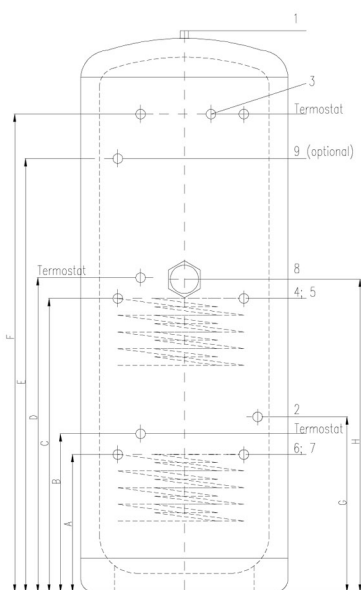

- | | |
|-----------------------------------|-----------|
| 1. Iesire apa calda menajera | 22 mm |
| 2. Intrare apa rece retea | 22mm |
| 3. Supapa presiune si temperatura | Rp 1/2" |
| 4;5. Tur/Retur serpentina | 22mm |
| 7. Rezistenta electrica | Rp 1 3/4" |
| 8. Recirculare(optional) | 22mm |

MODEL	Masa (kg)			DIMENSIUNI (mm)								Putere REZ EL. (kW) 220V/ 50Hz
	(Litri)	Gol	Cu apa	Inaltime	DiametruØ	A	B	C	D	E	F	
q-Spa 120	120	35	155	906	550	290	330	390	345	-	-	3
q-Spa 150	150	40	190	1093	550	330	370	465	385	-	-	3
q-Spa 210	210	50	260	1469	550	365	405	465	465	-	1150	3
q-Spa 300	300	60	360	2032	550	365	405	465	660	1100	1600	6

Boiler cu doua serpentine:

- | | |
|--|-----------|
| 1. Iesire apa calda menajera | 22 mm |
| 2. Intrare apa rece retea | 22mm |
| 3. Supapa presiune si temperatura | Rp 1/2" |
| 4;5. Tur/Retur serpentina pt. centrala | 22mm |
| 6;7. Tur/Retur serpentina solara | 22mm |
| 8. Rezistenta electrica | Rp 1 3/4" |
| 9. Recirculare | 22mm |

MODEL	Masa (kg)			DIMENSIUNI (mm)										Putere REZ EL. (kW) 220V/ 50Hz
	(Litri)	Gol	Cu apa	Inaltime	Ø	A	B	C	D	E	F	G	H	
q-Spa Twin 210	210	55	265	1469	550	365	420	779	834	1150	1268	465	830	3
q-Spa Twin 300	300	60	365	2032	550	365	420	979	1034	1600	1932	465	1030	3